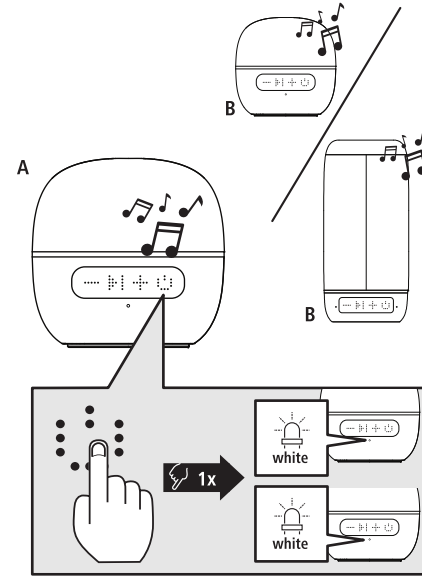

hama

Hama GmbH & Co KG
86652 Monheim / Germany

Service & Support

www.hama.com

+49 9091 502-0

D GB

"The *Bluetooth*® word mark and logos are registered trademarks owned by the Bluetooth SIG, Inc. and any use of such marks by Hama GmbH & Co KG is under license. Other trademarks and trade names are those of their respective owners."

All listed brands are trademarks of the corresponding companies. Errors and omissions excepted, and subject to technical changes. Our general terms of delivery and payment are applied.