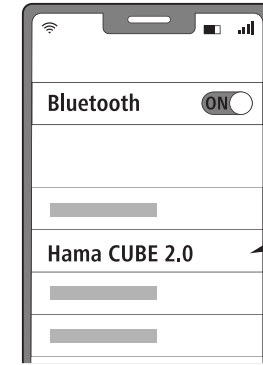

hama

Hama GmbH & Co KG
86652 Monheim / Germany

Service & Support

www.hama.com

+49 9091 502-0

D GB

"The *Bluetooth*® word mark and logos are registered trademarks owned by the Bluetooth SIG, Inc. and any use of such marks by Hama GmbH & Co KG is under license. Other trademarks and trade names are those of their respective owners."

All listed brands are trademarks of the corresponding companies. Errors and omissions excepted, and subject to technical changes. Our general terms of delivery and payment are applied.