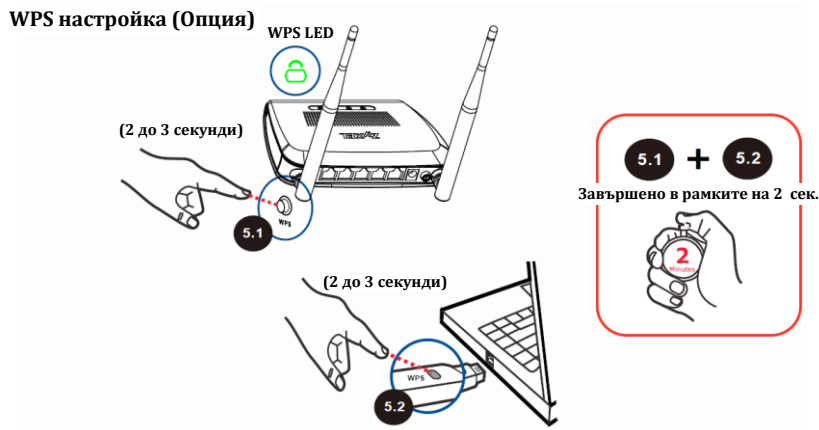

Ръководство на потребителя за рутер ZyXEL NBG-418N v2

I. Употреба на устройството:

1. Свържете компютър към един жълт LAN порт на NBG-418N v2.
2. Свържете широколентов модем или рутер (такъв, който има достъп до интернет) към синия WAN порт на NBG-418N v2.
3. Използвайте приложения адаптер, за да свържете буксата за захранването към контакт на захранващата мрежа.

5. Свържете се безжично към NBG-418N v2, ръчно въведете SSID и WI-FI код в него. (Опция) Ако вашият безжичен клиент поддържа WPS, натиснете бутон WPS за 2 секунди (продължителността може да варира в зависимост от вашия безжичен клиент). В рамките на 2 минути, задръжте натиснат бутон WPS върху NBG-418N v2 за 2 секунди. Светодиодът **WPS** на NBG-418N v2 започва да премигва и след това светва с постоянна зелена светлина.