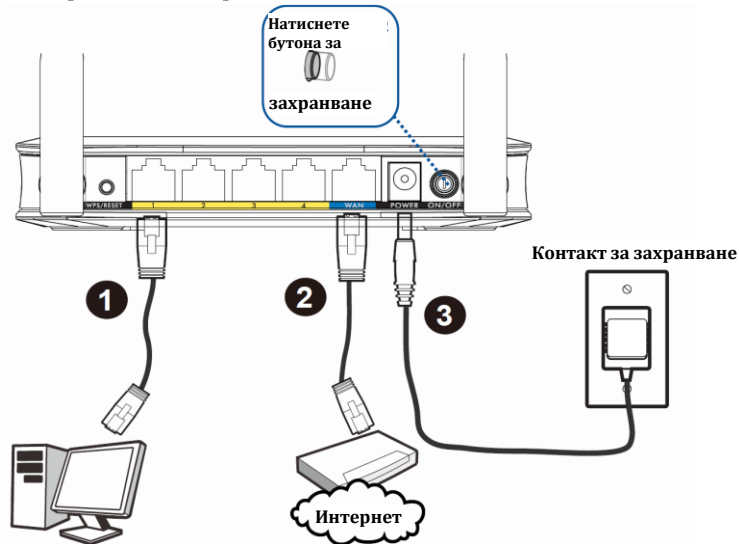

Ръководство на потребителя за рутер ZyXEL NBG-418N v2

I. Употреба на устройството:

1. Свържете компютър към един жълт LAN порт на NBG-418N v2.
2. Свържете широколентов модем или рутер (такъв, който има достъп до интернет) към синия WAN порт на NBG-418N v2.
3. Използвайте приложения адаптер, за да свържете буксата за захранването към контакт на захранващата мрежа.

4. От свързания компютър отворете уеб браузър и въведете <http://192.168.1.1>. Въведете **admin** като потребителско име и **1234** като парола. Натиснете **Login (Вписване)**. Следвайте съветите на екрана, за да настроите интернет връзката си. Ако промените настройките по подразбиране за безжично свързване на NBG-418N v2, напишете SSID и Wi-Fi паролата в случай, че се нуждаете от тях в точка 5.

5. Свържете се безжично към NBG-418N v2, ръчно въведете SSID и WI-FI код в него. (Опция) Ако вашият безжичен клиент поддържа WPS, натиснете бутон WPS за 2 секунди (продължителността може да варира в зависимост от вашия безжичен клиент). В рамките на 2 минути, задръжте натиснат бутон WPS върху NBG-418N v2 за 2 секунди. Светодиодът **WPS** на NBG-418N v2 започва да премигва и след това светва с постоянна зелена светлина.