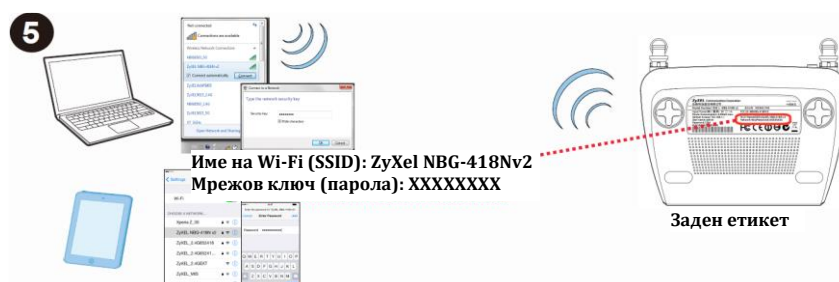

Ръководство на потребителя за рутер ZyXEL NBG-418N v2

I. Употреба на устройството:

1. Свържете компютър към един жълт LAN порт на NBG-418N v2.
2. Свържете широколентов модем или рутер (такъв, който има достъп до интернет) към синия WAN порт на NBG-418N v2.
3. Използвайте приложения адаптер, за да свържете буксата за захранването към контакт на захранващата мрежа.

4. От свързания компютър отворете уеб браузър и въведете <http://192.168.1.1>. Въведете **admin** като потребителско име и **1234** като парола. Натиснете **Login (Вписване)**. Следвайте съветите на екрана, за да настроите интернет връзката си. Ако промените настройките по подразбиране за безжично свързване на NBG-418N v2, напишете SSID и Wi-Fi паролата в случай, че се нуждаете от тях в точка 5.

5. Свържете се безжично към NBG-418N v2, ръчно въведете SSID и WI-FI код в него. (Опция) Ако вашият безжичен клиент поддържа WPS, натиснете бутон WPS за 2 секунди (продължителността може да варира в зависимост от вашия безжичен клиент). В рамките на 2 минути, задръжте натиснат бутон WPS върху NBG-418N v2 за 2 секунди. Светодиодът **WPS** на NBG-418N v2 започва да премигва и след това светва с постоянна зелена светлина.