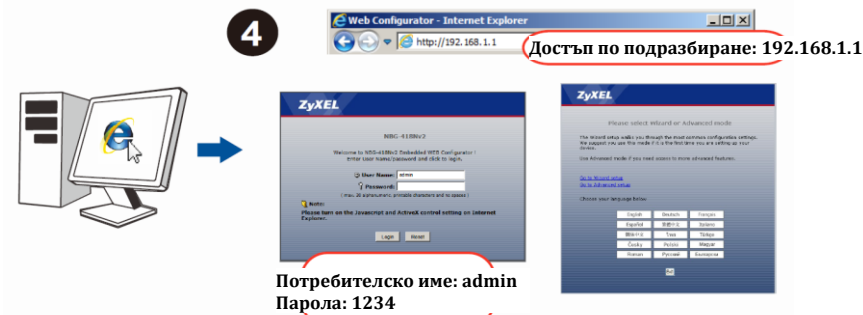

Ръководство на потребителя за рутер ZyXEL NBG-418N v2

I. Употреба на устройството:

1. Свържете компютър към един жълт LAN порт на NBG-418N v2.
2. Свържете широколентов модем или рутер (такъв, който има достъп до интернет) към синия WAN порт на NBG-418N v2.
3. Използвайте приложения адаптер, за да свържете буксата за захранването към контакт на захранващата мрежа.

4. От свързания компютър отворете уеб браузър и въведете <http://192.168.1.1>. Въведете **admin** като потребителско име и **1234** като парола. Натиснете **Login (Вписване)**. Следвайте съветите на екрана, за да настроите интернет връзката си. Ако промените настройките по подразбиране за безжично свързване на NBG-418N v2, напишете SSID и Wi-Fi паролата в случай, че се нуждаете от тях в точка 5.

5. Свържете се безжично към NBG-418N v2, ръчно въведете SSID и WI-FI код в него. (Опция) Ако вашият безжичен клиент поддържа WPS, натиснете бутон WPS за 2 секунди (продължителността може да варира в зависимост от вашия безжичен клиент). В рамките на 2 минути, задръжте натиснат бутон WPS върху NBG-418N v2 за 2 секунди. Светодиодът **WPS** на NBG-418N v2 започва да премигва и след това светва с постоянна зелена светлина.