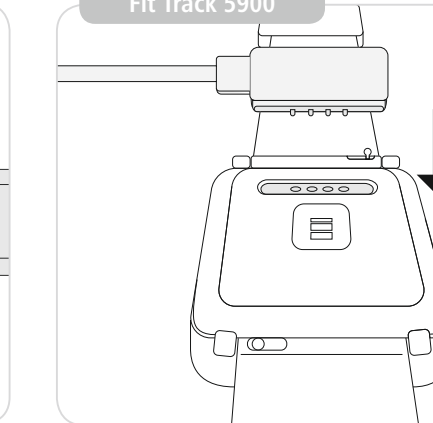

Fit Track 5900