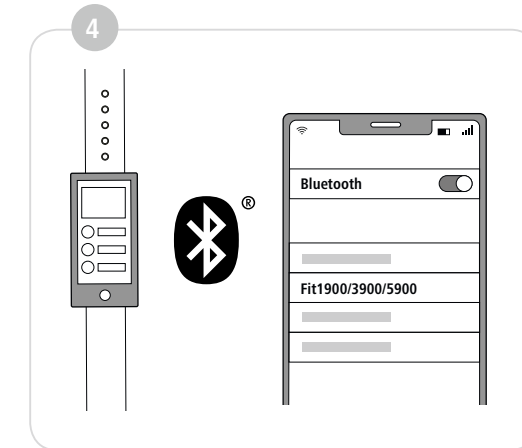

2

Sensor button / Sensortaste

F Touche tactile E Tecla de sensor NL Sentoetoets I Pulsante sensore PL Przycisk czujnika H Szenzorgomb RO Tastă senzor CZ Tlačítko senzoru
SK Tlačidlo snímača P Sensor S Sensorknapp RUS Сенсорная кнопка BG Сензорен бутон GR Πλήκτρο αισθητήρα TR Sensör Düğmesi FIN Anturipainike

3

Fastener / Verschluss

F Fermeture E Cierre NL Sluiting I Chiusura PL Zapięcie H Zár RO Dispozitiv de închidere CZ Uzávěr SK Uzáver P Fecho S Lås
RUS Защелка BG Закопчалка GR Κούμπωμα TR Kilit FIN Kiinnitys

Fit Track 1900 / 3900

Fit Track 5900

All listed brands are trademarks of the corresponding companies. Errors and omissions excepted, and subject to technical changes. Our general terms of delivery and payment are applied.
00178600_00178601_00178602/12.19