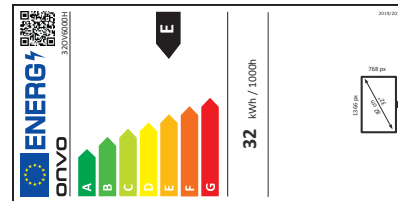

200 HZ

3 x HDMI

2 x USB [KLAVYE/MOUSE - MEDIA PLAYER]

KULAKLIK-OPTİK SES ÇIKIŞLARI

AV-ETHERNET GİRİŞLERİ

2 x 10 W SES ÇIKIŞI

ENERJİ GÖRSEL

UZAKTAN KUMANDA